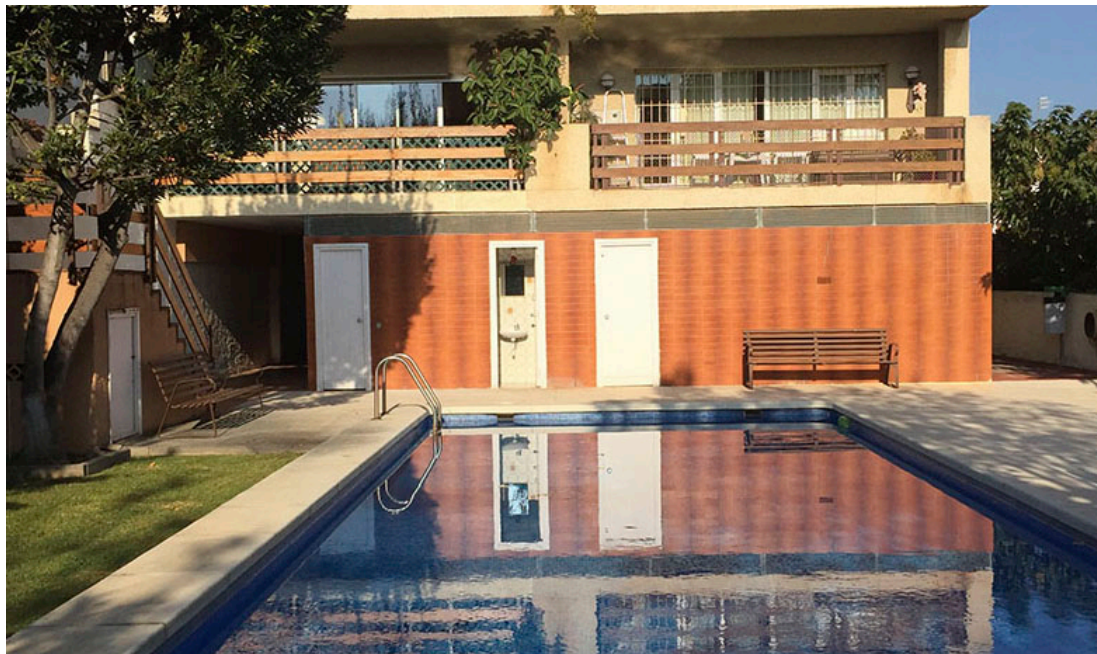

## PIS CENTRO ALELLA ZONA POLIESPORTIU

**1.400€**

Ref. AL3243

<b>Banys</b>	3
<b>Habitacions</b>	4
<b>Metres</b>	130
<b>Població</b>	Alella
<b>Classe</b>	
<b>Característiques</b>	Ascensor, Balcó
<b>Terrassa</b>	No
<b>Tipus d'immoble</b>	Pis

Pis en el centre del poble d'Alella, al costat del poliesportiu municipal i a 3 minuts a peu de la plaça del poble.

Pis en magnífiques condicions amb belles vistes a la mar.

Situat en un bloc amb zona comunitària amb piscina. L'edifici té ascensor.

Amb un total de 130 m<sup>2</sup> construïts i terres de parquet, consta d'entrada rebedor, 4 habitacions (3 amb armari dobles), 2 banys complets i saló menjador comunicat al balcó amb vista a la mar.

## GALERÍA DE IMÁGENES